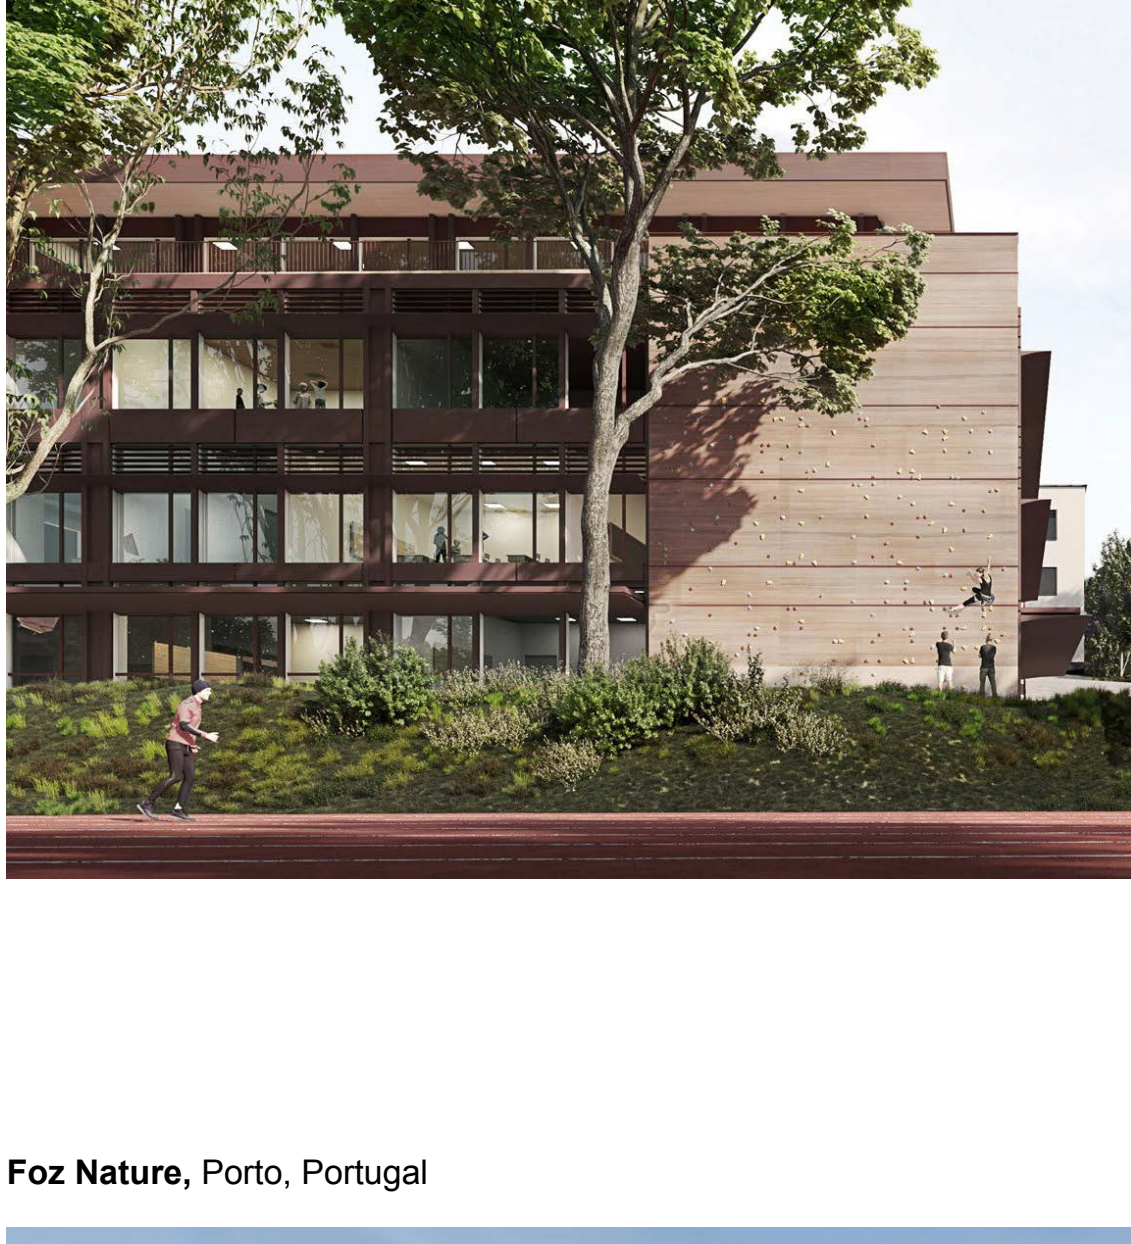

12.2024 | La communauté C CHE vous souhaite de joyeuses fêtes 🎄

Découvrez une sélection de projets primés qui marquent notre année et dessinent l'avenir. Restez connectés pour suivre leur évolution et imaginer ensemble vos projets de demain !

Valais Arena, Sierre

École Nouvelle de la Suisse Romande, Lausanne

Foz Nature, Porto, Portugal

Podium, Coppet

MORE THAN ARCHITECTURE.

Paysage | Urbanisme | Architecture | Architecture d'intérieur | Design | Réalisation