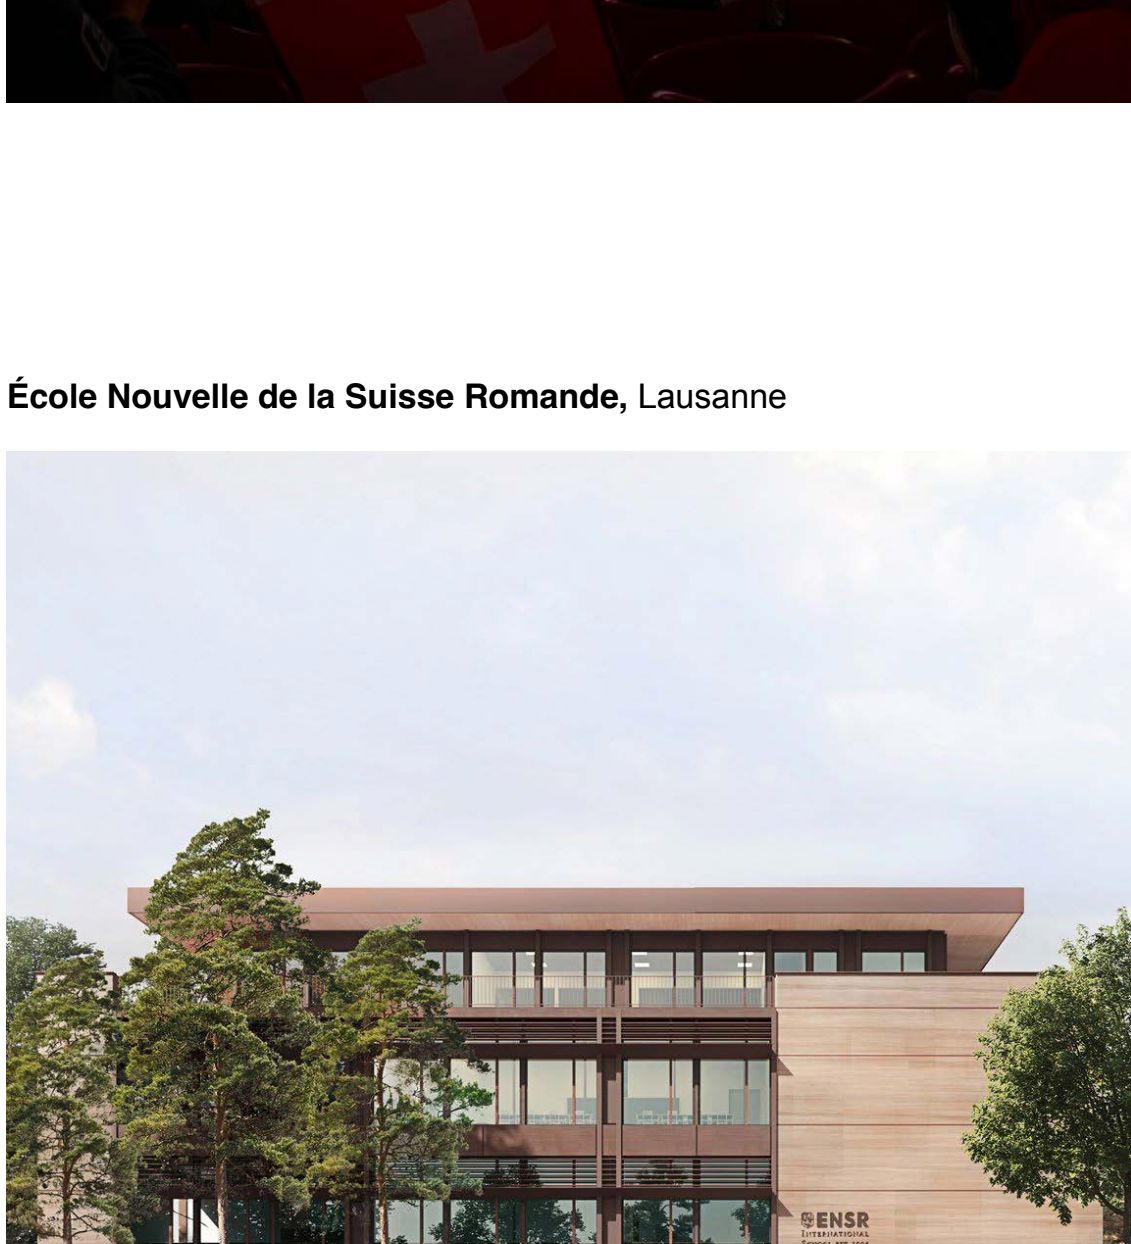

12.2024 | La communauté C CHE vous souhaite de joyeuses fêtes 🎄

Découvrez une sélection de projets primés qui marquent notre année et dessinent l'avenir. Restez connectés pour suivre leur évolution et imaginer ensemble vos projets de demain !

Valais Arena, Sierre

École Nouvelle de la Suisse Romande, Lausanne

Foz Nature, Porto, Portugal

Podium, Coppet

MORE THAN ARCHITECTURE.

Paysage | Urbanisme | Architecture | Architecture d'intérieur | Design | Réalisation