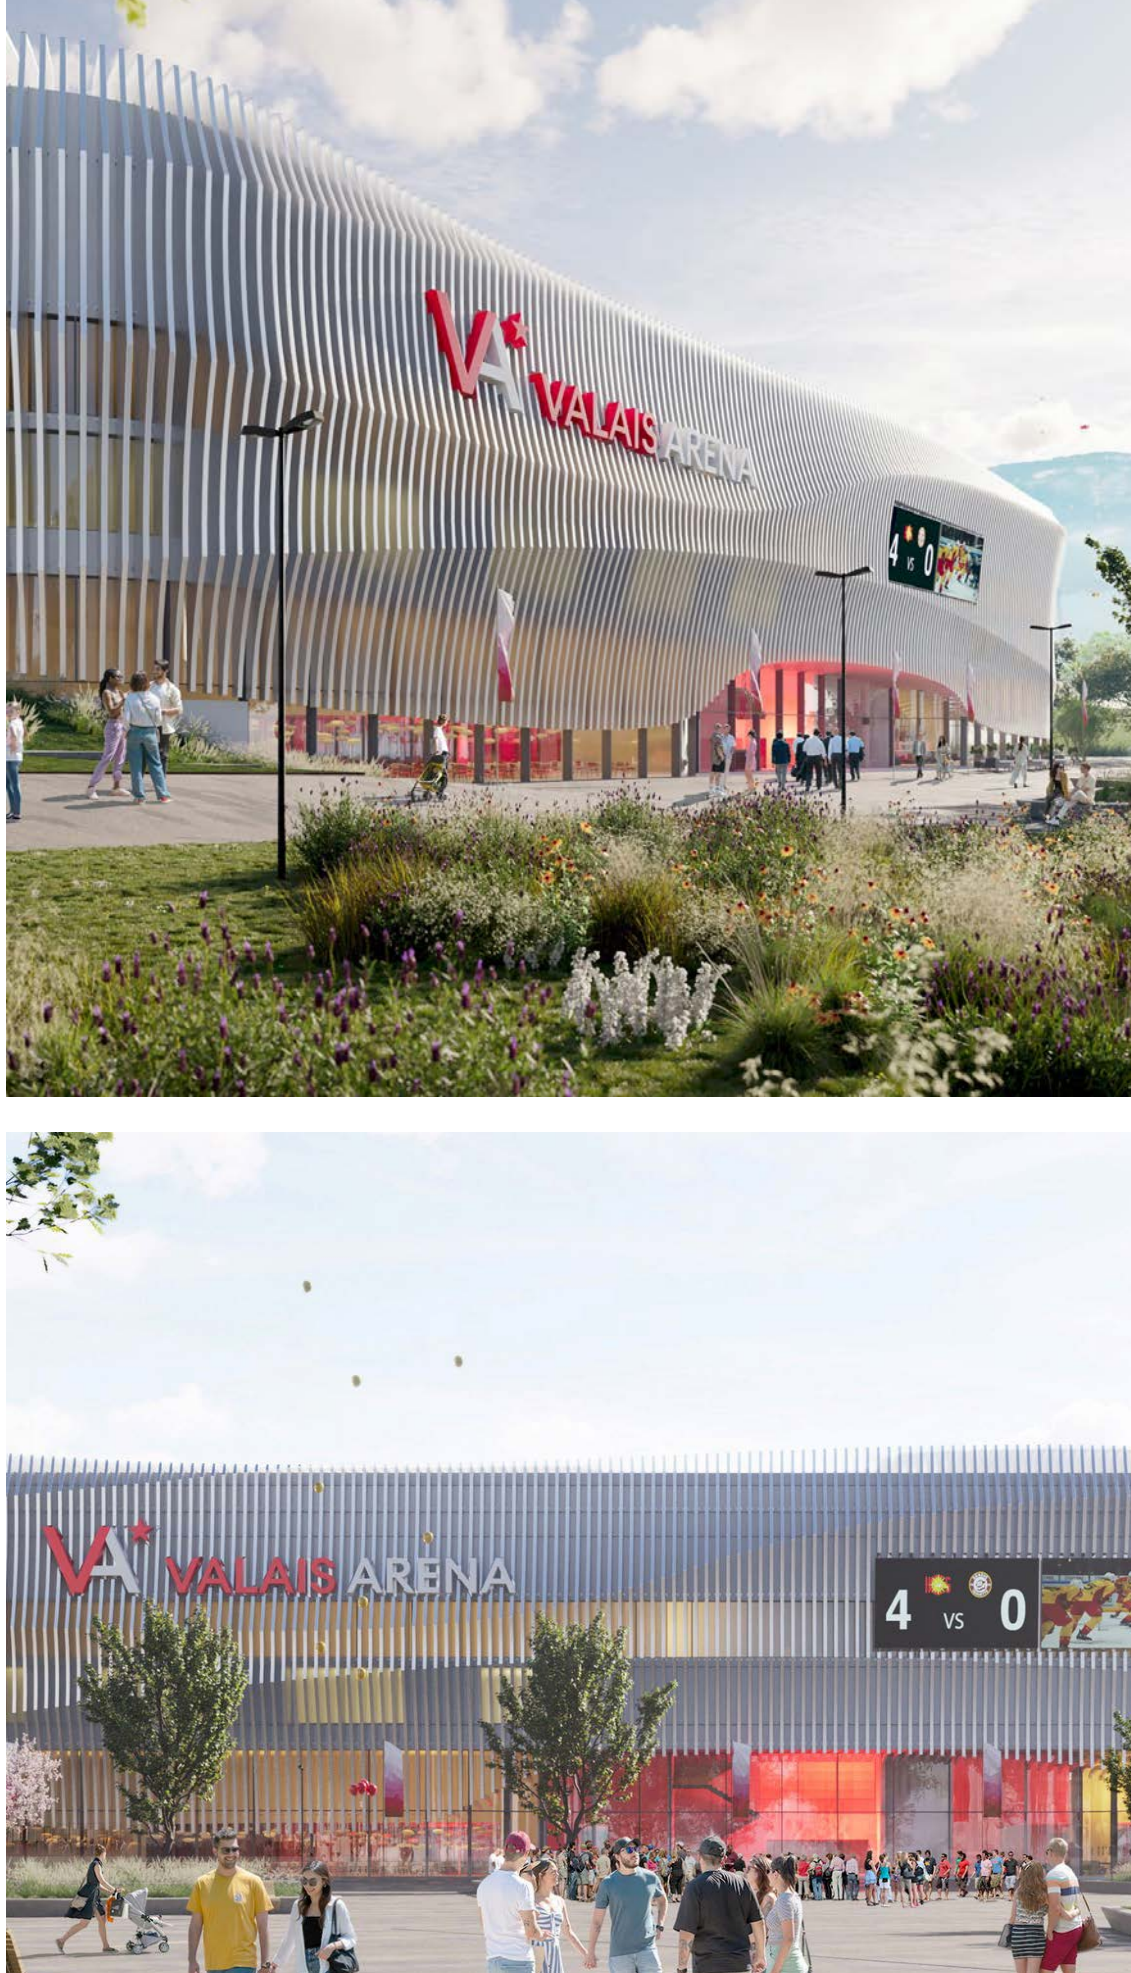

12.2024 | La communauté C CHE vous souhaite de joyeuses fêtes 🎄

Découvrez une sélection de projets primés qui marquent notre année et dessinent l'avenir. Restez connectés pour suivre leur évolution et imaginer ensemble vos projets de demain !

Valais Arena, Sierre

École Nouvelle de la Suisse Romande, Lausanne

Foz Nature, Porto, Portugal

Podium, Coppet

MORE THAN ARCHITECTURE.

Paysage | Urbanisme | Architecture | Architecture d'intérieur | Design | Réalisation

Save the date
C CHE sera présent à IMMO25 | 15 – 16.01.2025

Voir nos Editos

Contact : Lausanne - Genève - Nyon - La Vallée - Porto - Zürich - Perspectives Construction

Copyright photographe
Valais Arena n°1-2 © C CHE
Ecole Nouvelle de la Suisse Romande © C CHE
Foz Nature © The Pict
Podium © C CHE