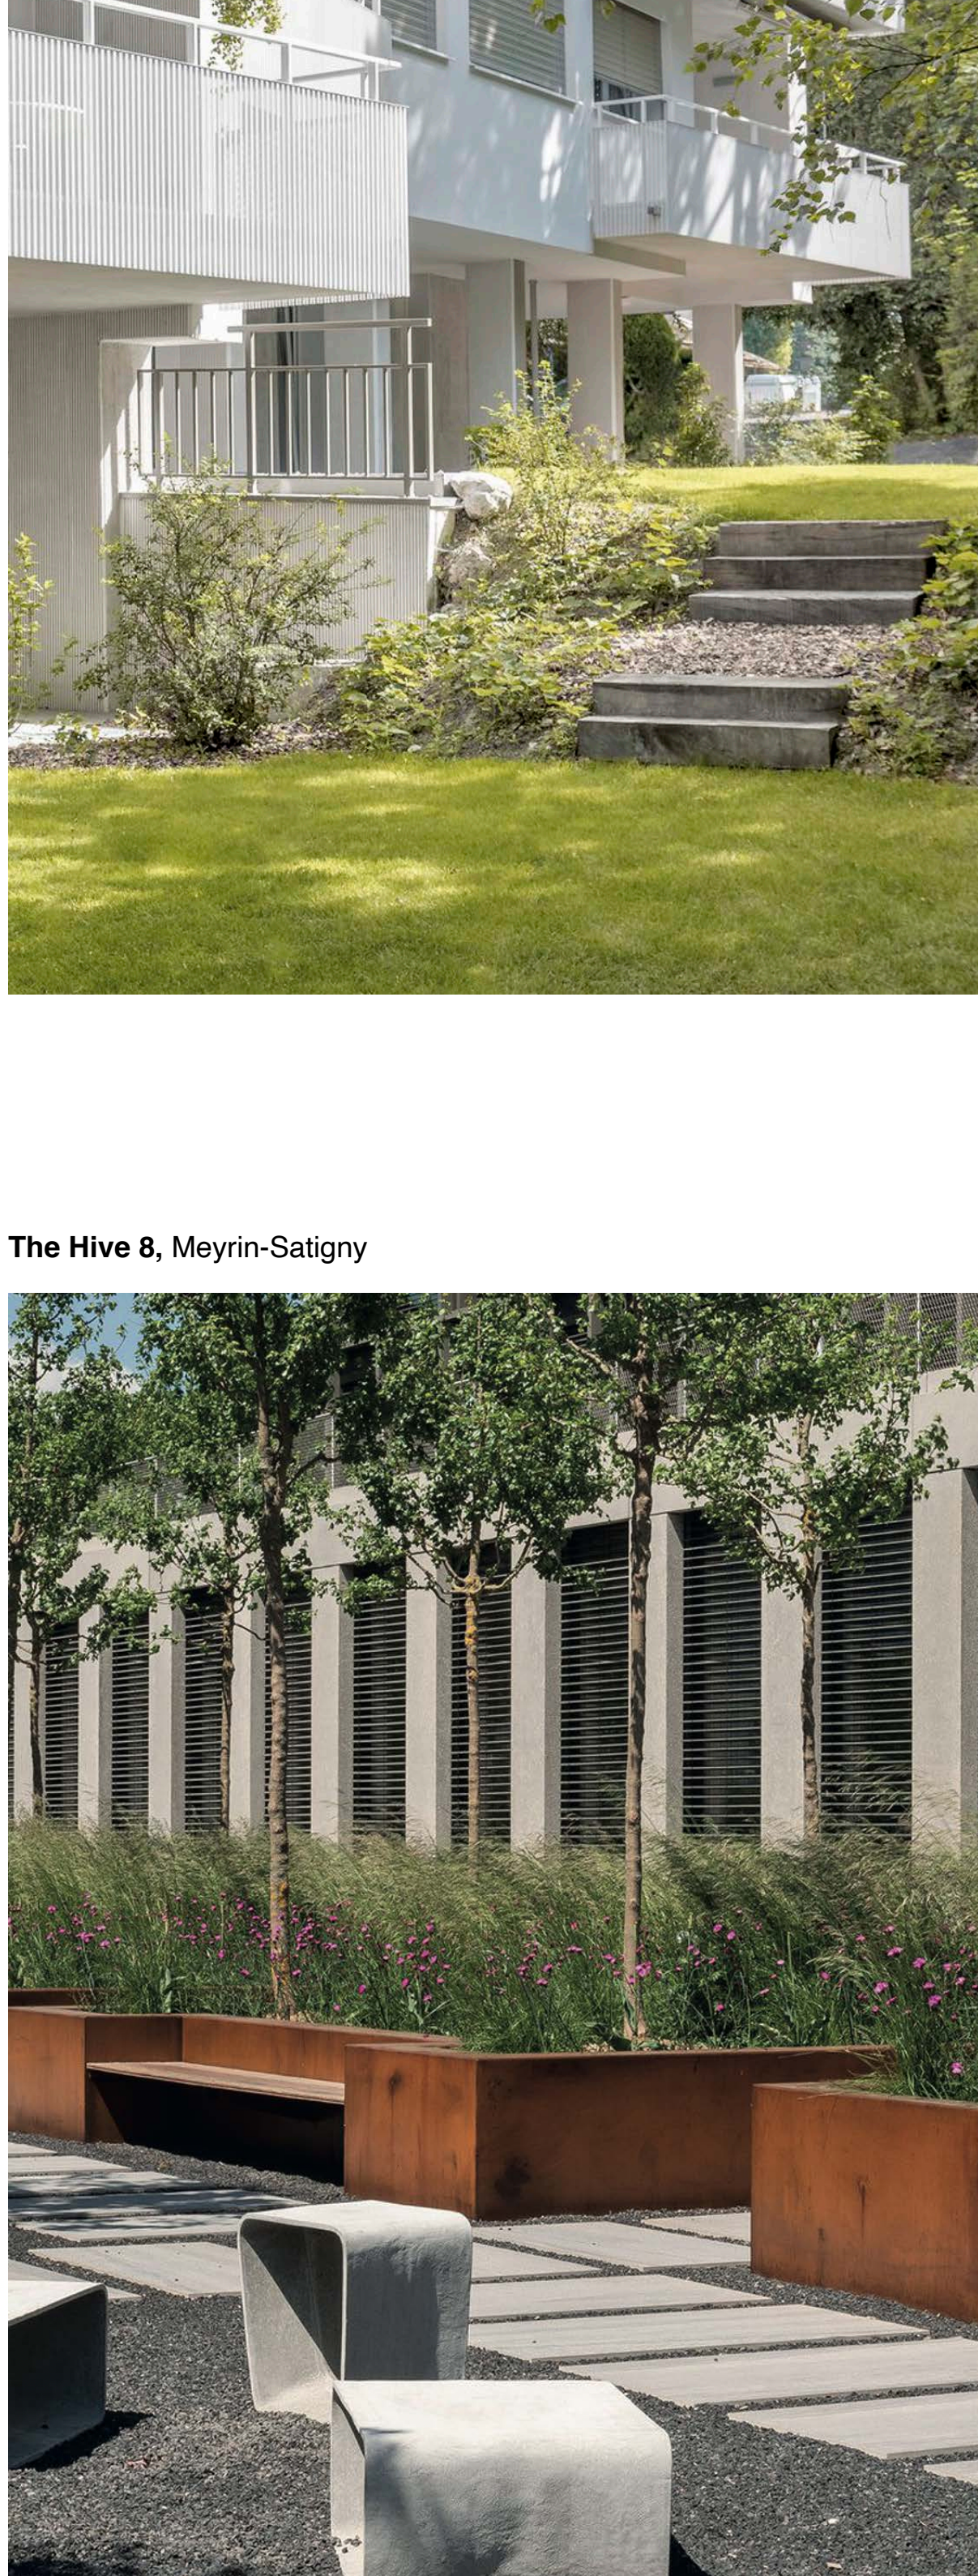

Route de St-Cergue 22, Nyon