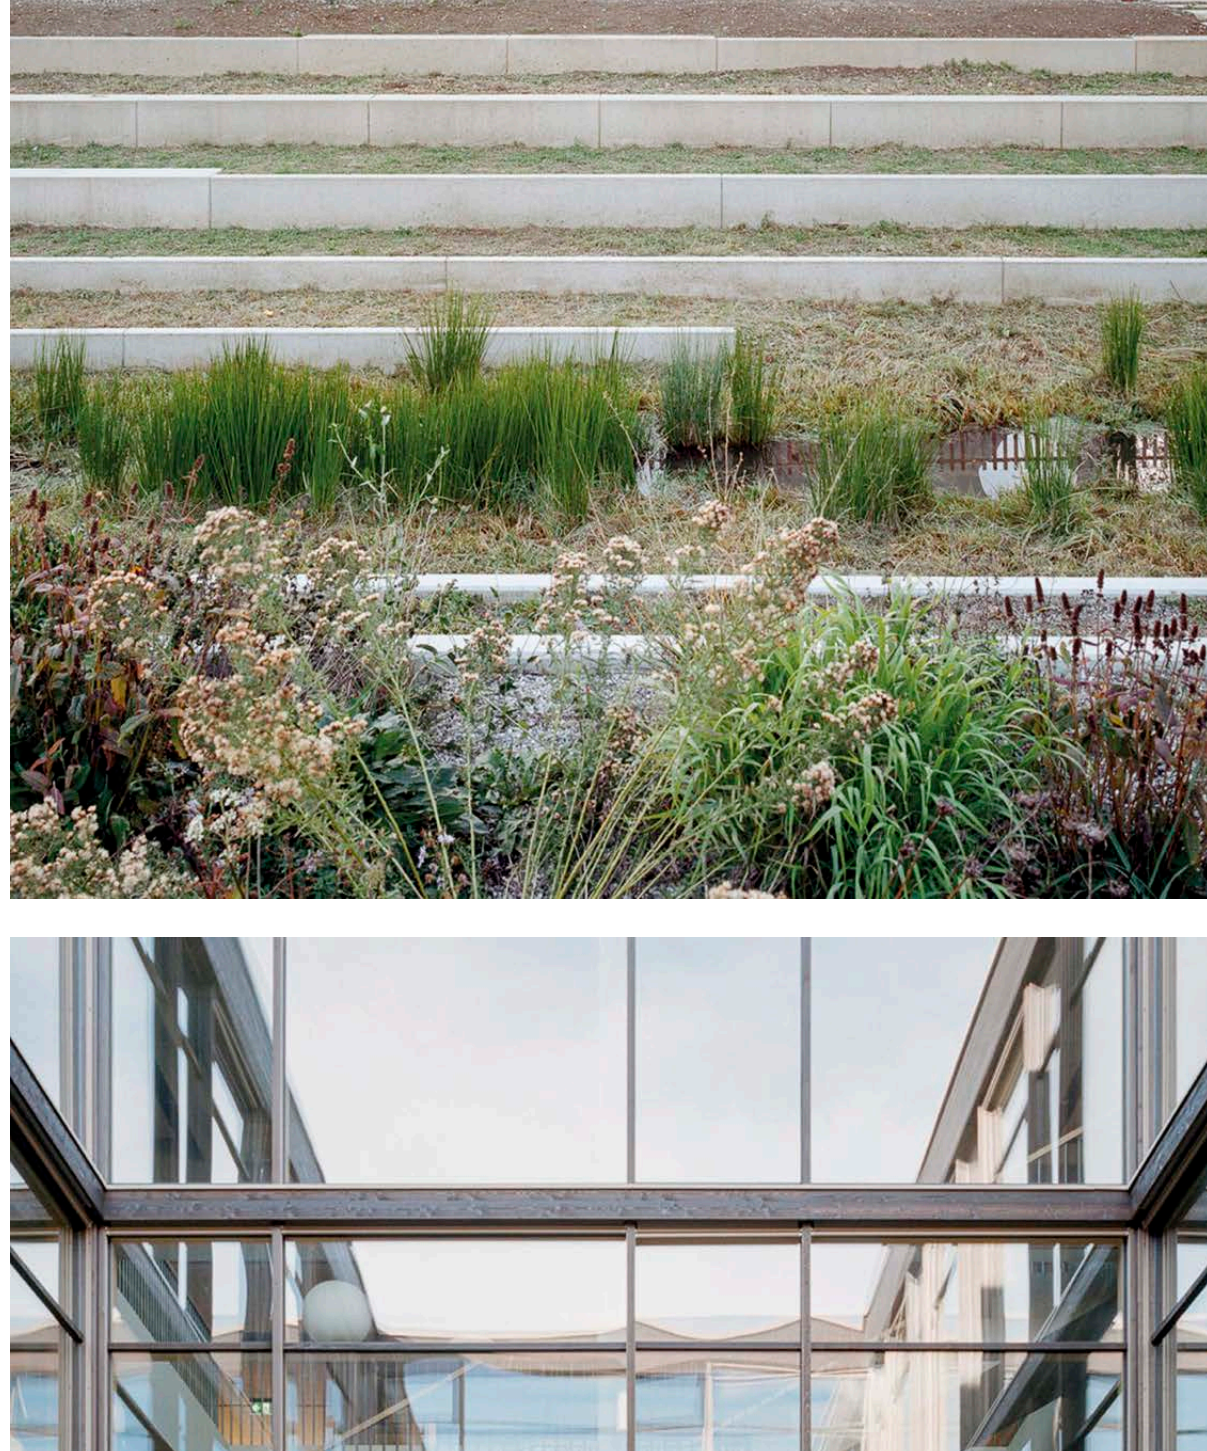

Tree House, La Côte