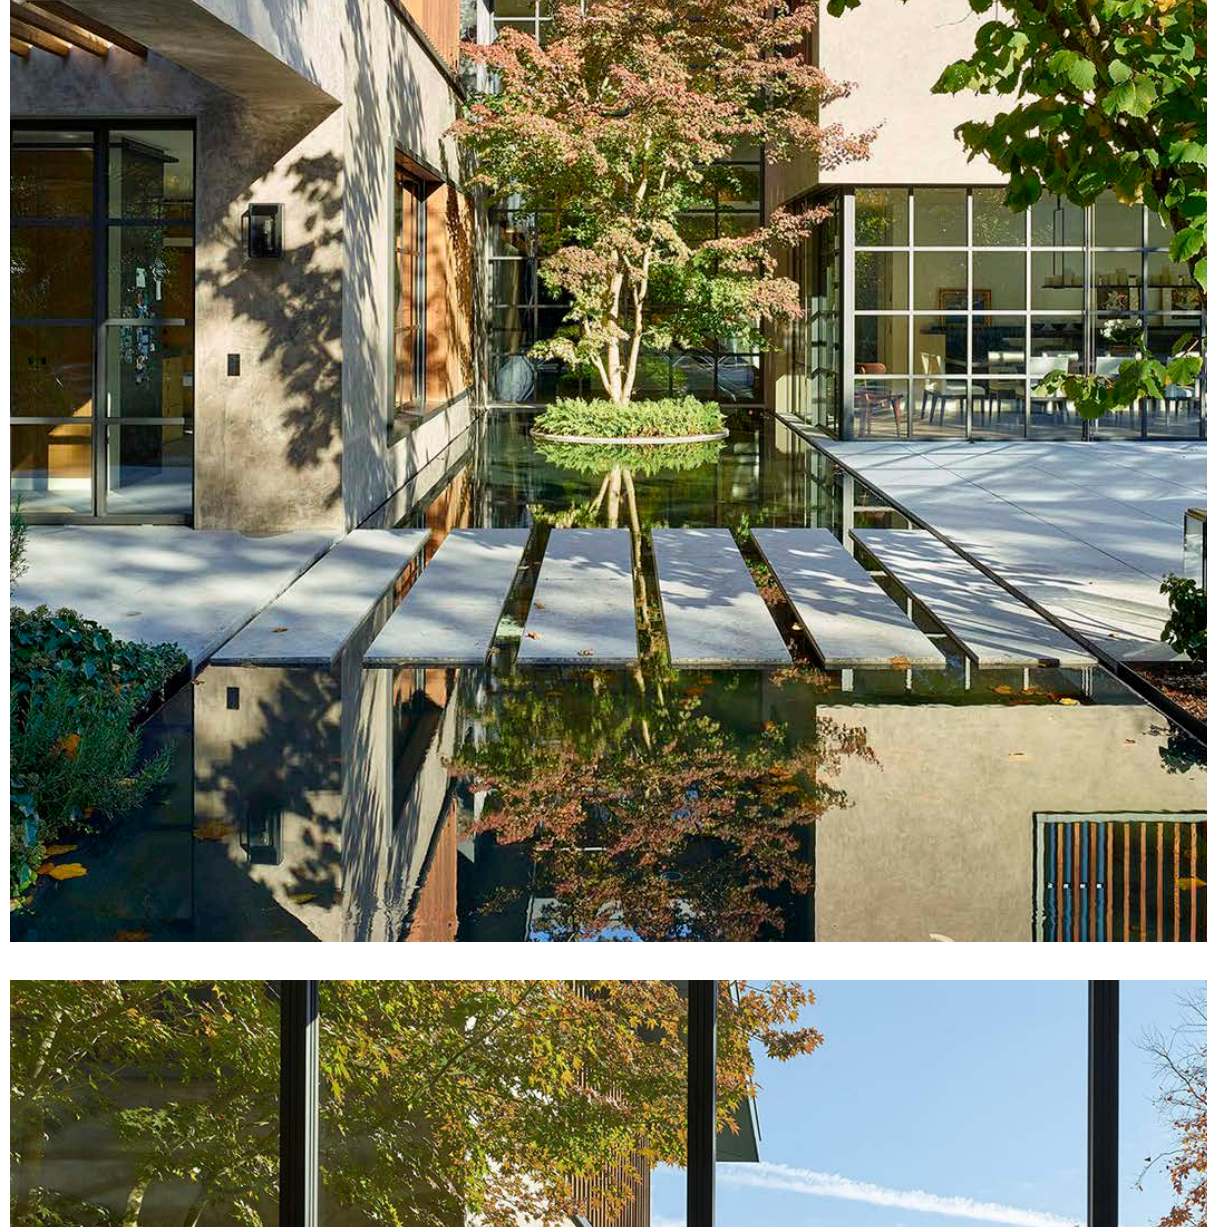

Route de St-Cergue 22, Nyon

The Hive 8, Meyrin-Satigny

École de Pont-Rouge, Genève-Lancy

Tree House, La Côte

Craivavers, Lausanne

Grand'Rive Parc, Lausanne

Tiny house, Eysins

MORE THAN ARCHITECTURE.

Paysage | Urbanisme | Architecture | Architecture d'intérieur | Design | Réalisation

Voir nos Editos

Contact : Lausanne - Genève - Nyon - La Vallée - Porto - Zürich - Perspectives Construction

Copyright © 2024 CCHÉ Lausanne SA. Tout droit réservé.

Vous souhaitez changer la manière dont vous recevez ces emails?
Vous pouvez [vous désinscrire de cette liste.](#)