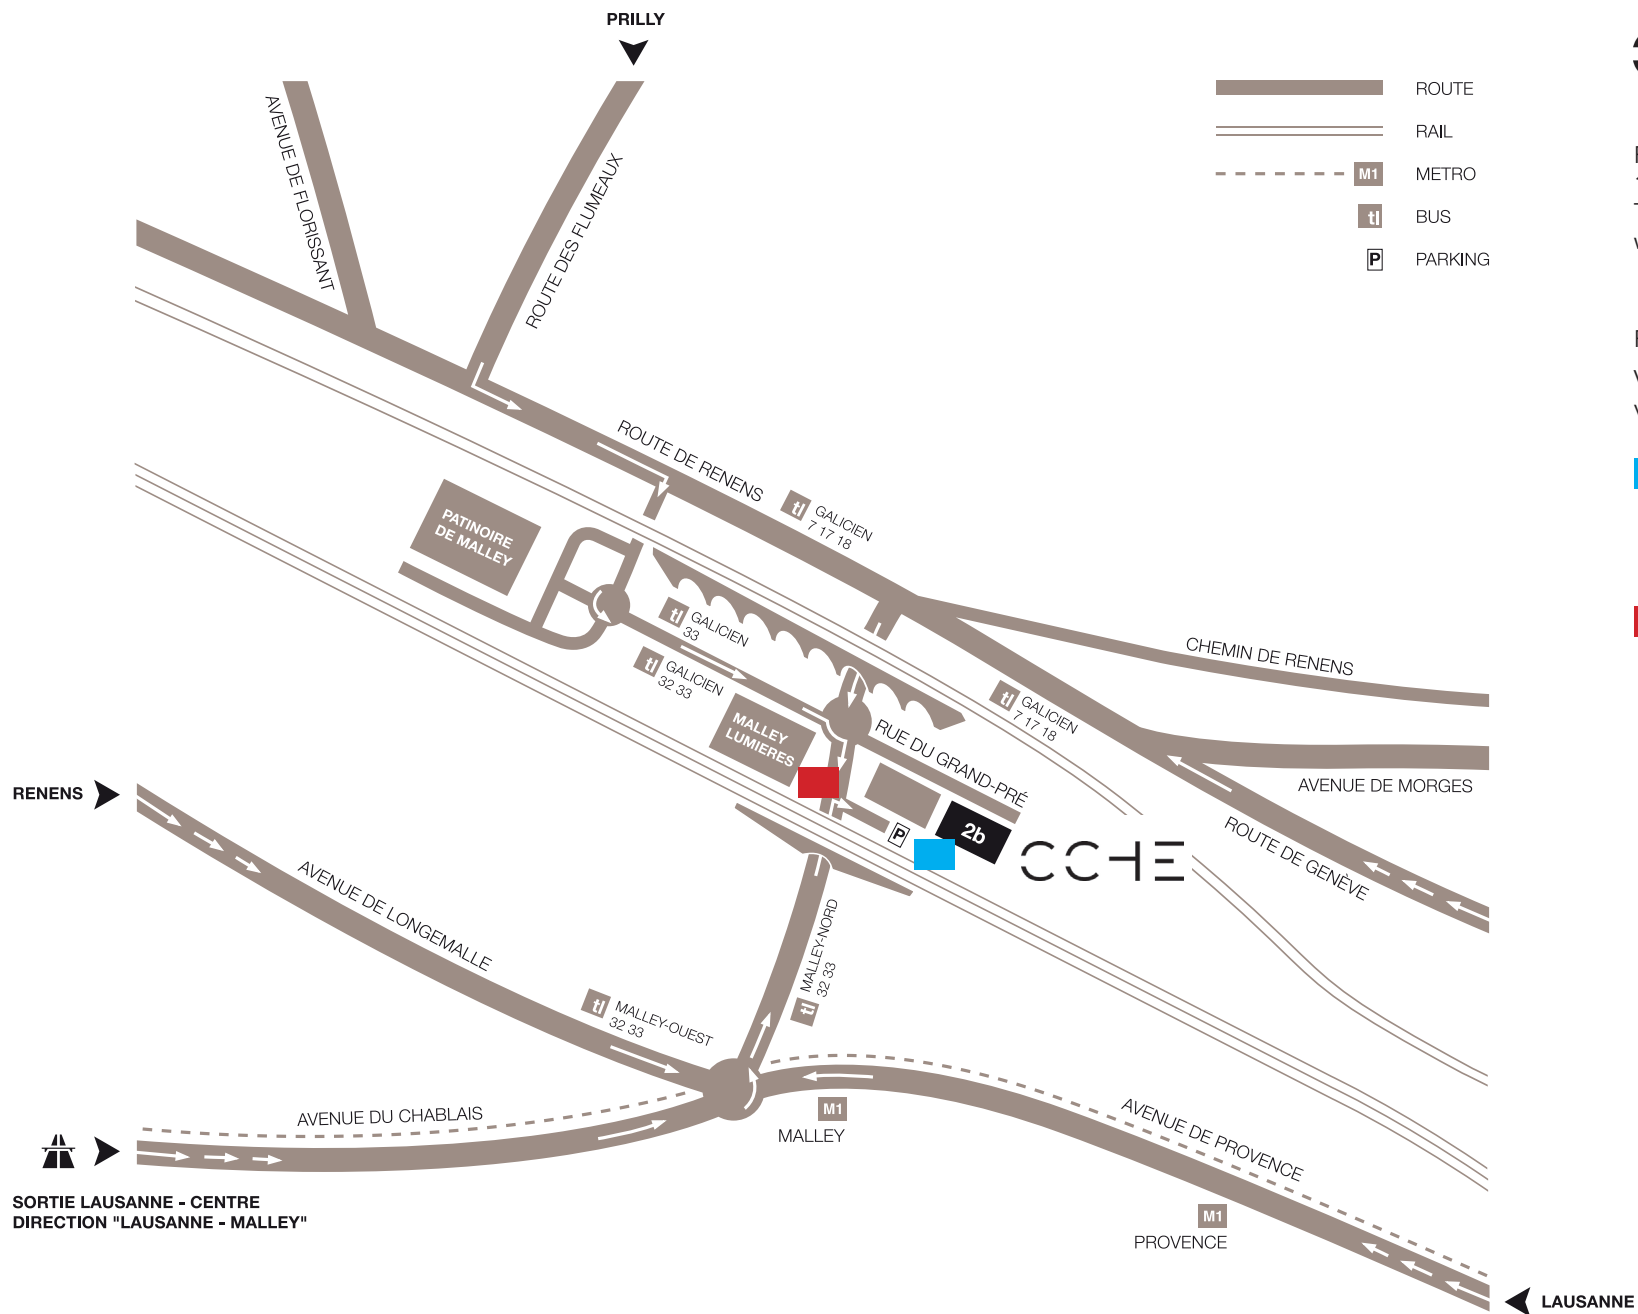

CCHE

Rue du Grand-Pré 2b
1007 Lausanne
T : +41 21 321 44 66
www.cche.com

- ROUTE
- RAIL
- M1 METRO
- tj BUS
- P PARKING

PARKING

Vous avez la possibilité de stationner votre véhicule :

■ dans notre parking souterrain sur les emplacements signalés «Visiteurs CCHE» (nombre de places limitées)

■ au parking du Centre Malley Lumières (stationnement payant)